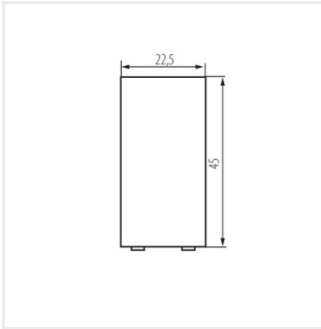

25311 BIURO 04-1070-102 bi

Křížový spínač

BIURO 04-1070-102 bi **25311** biela

- Materiál: ABS
- Plast: ABS

25311 BIURO 04-1070-102 bi

Křížový spínač

BIURO 04-1070-102 bi