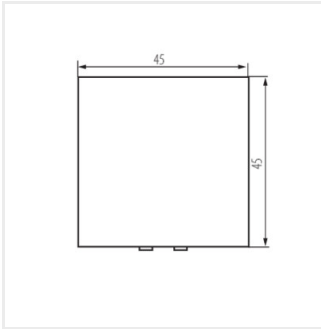

25312 BIURO 04-1005-102 bi

Jednoobvodový vypínač, m45

BIURO 04-1005-102 bi