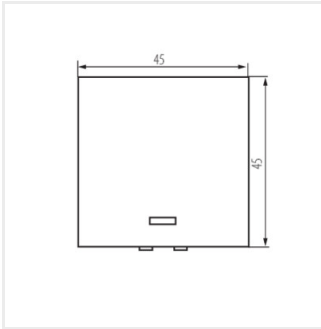

25313 BIURO 04-1115-102 bi

Jednoobvodový vypínač pre LED, m45

BIURO 04-1115-102 bi