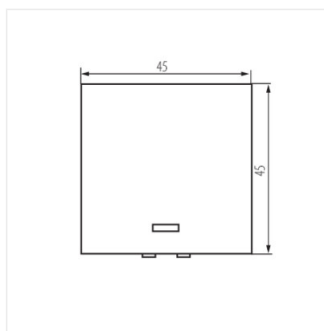

25313 BIURO 04-1115-102 bi

Jednoobvodový vypínač pre LED, m45

BIURO 04-1115-102 bi **25313** biela

- Materiál: ABS
- Plast: ABS

25313 BIURO 04-1115-102 bi

Jednoodvodový vypínač pre LED, m45

BIURO 04-1115-102 bi