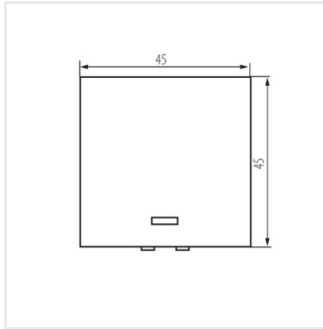

25315 BIURO 04-1145-102 bi

Schodový spínač LED, m45

BIURO 04-1145-102 bi **25315** biela

- Materiál: ABS
- Plast: ABS

25315 BIURO 04-1145-102 bi

Schodový spínač LED, m45

BIURO 04-1145-102 bi