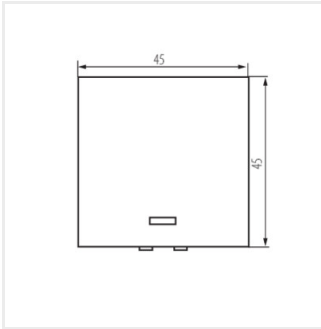

25317 BIURO 04-1085-102 bi

Tlačítko LED, m45

BIURO 04-1085-102 bi **25317** biela

- Materiál: ABS
- Plast: ABS

25317 BIURO 04-1085-102 bi

Tlačítko LED, m45

BIURO 04-1085-102 bi