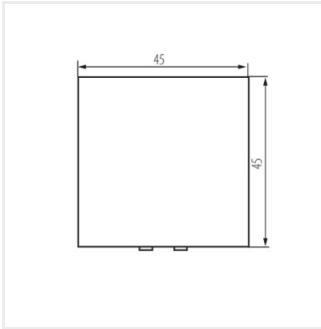

25320 BIURO 04-1002-102 bi

Dvojpólový spínač, m45

BIURO 04-1002-102 bi