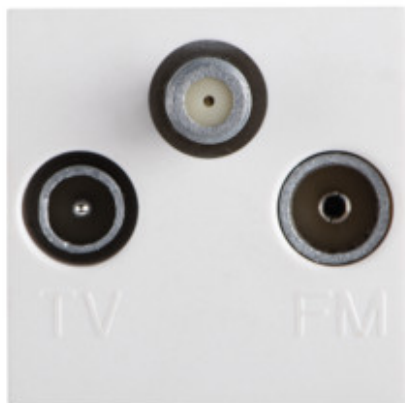

## 25329 BIURO 04-1350-102 bi

Zásuvka RTV-SAT koncová

BIURO 04-1350-102 bi **25329** biela

- Plast: ABS
- Materiál: ABS