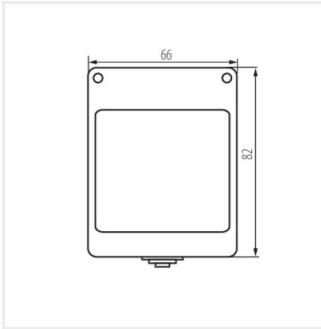

## 25345 BIURO 04-2030-102 bi

Krabička na omietku 45x45mm, IP55

BIURO 04-2030-102 bi **25345** biela

- Plast: ABS
- Materiál: ABS

## 25345 BIURO 04-2030-102 bi

---

Krabička na omietku 45x45mm, IP55

BIURO 04-2030-102 bi