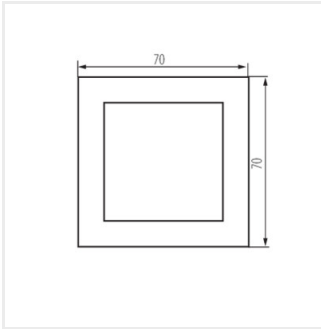

25347 BIURO 04-2040-102 bi

Mini instalačná krabica IP40

BIURO 04-2040-102 bi **25347** biela

- Plast: ABS
- Materiál: ABS

25347 BIURO 04-2040-102 bi

Mini instalačná krabica IP40

BIURO 04-2040-102 bi