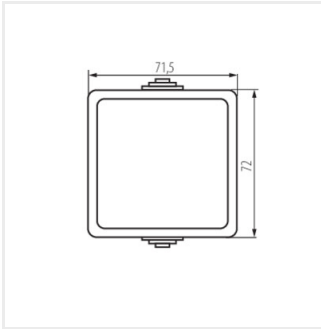

25348 TEKNO 05-1000-143 sz

Jednopolový spínač

TEKNO 05-1000-143 sz **25348** sivá

- Plast: ABS

25348 TEKNO 05-1000-143 sz

Jednopolový spínač

TEKNO 05-1000-143 sz