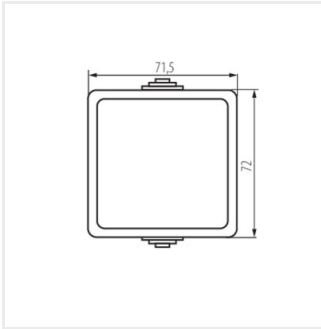

25349 TEKNO 05-1050-143 sz

Schodový spínač

TEKNO 05-1050-143 sz **25349** sivá

- Plast: ABS

25349 TEKNO 05-1050-143 sz

Schodový spínač

TEKNO 05-1050-143 sz