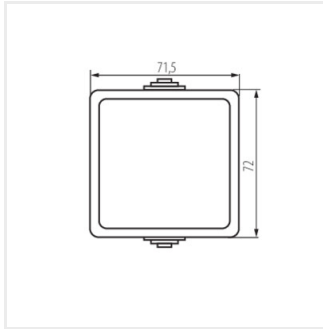

25350 TEKNO 05-1021-143 sz

Tlačítko

TEKNO 05-1021-143 sz **25350** sivá

- Plast: ABS

25350 TEKNO 05-1021-143 sz

Tlačítko

TEKNO 05-1021-143 sz