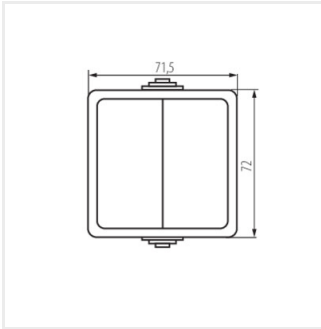

25351 TEKNO 05-1010-143 sz

Lustrový vypínač

TEKNO 05-1010-143 sz **25351** sivá

- Plast: ABS

25351 TEKNO 05-1010-143 sz

Lustrový vypínač

TEKNO 05-1010-143 sz