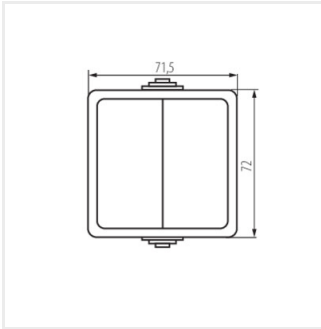

25352 TEKNO 05-1028-143 sz

Dvojpólový spínač

TEKNO 05-1028-143 sz **25352** sivá

- Plast: ABS

25352 TEKNO 05-1028-143 sz

Dvojpólový spínač

TEKNO 05-1028-143 sz