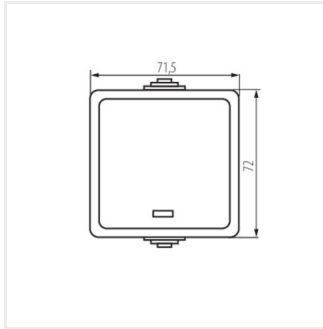

25353 TEKNO 05-1110-143 sz

Jednoobvodový vypínač pre LED

TEKNO 05-1110-143 sz **25353** sivá

- Plast: ABS

25353 TEKNO 05-1110-143 sz

Jednoobvodový vypínač pre LED

TEKNO 05-1110-143 sz