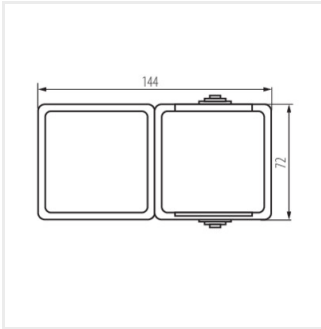

25358 TEKNO 05-3120-143 sz

Jednoodvodový vypínač a napájacia zásuvka francúzska s ochranou kontaktov

TEKNO 05-3120-143 sz