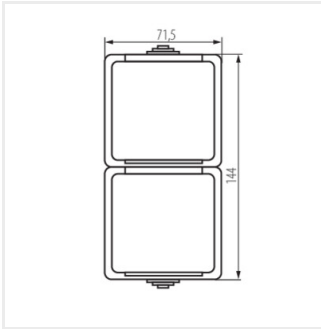

25360 TEKNO 05-2220-143 sz

Dvojitá zvislá francúzska zásuvka s ochranou kontaktov

TEKNO 05-2220-143 sz **25360** sivá

- Plast: ABS

25360 TEKNO 05-2220-143 sz

Dvojitá zvislá francúzska zásuvka s ochranou kontaktov