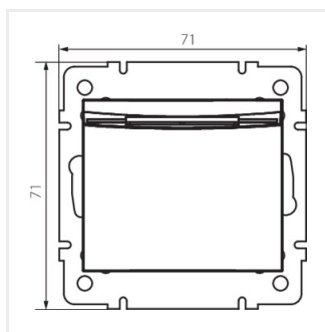

DOMO 01-1190-103 kr