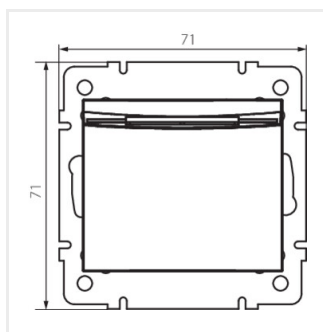

DOMO 01-1190-143 sr