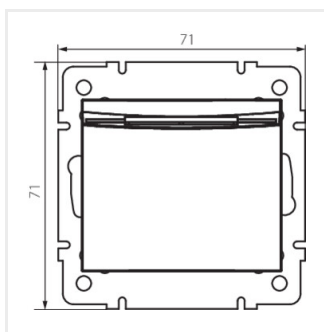

DOMO 01-1190-102 bi