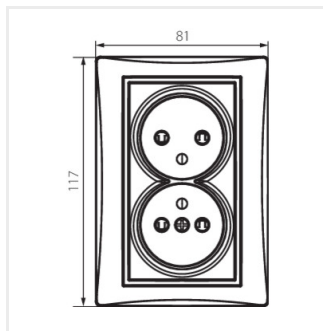

DOMO 01-1254-130 pe

DOMO 01-1254-141 gr

DOMO 01-1254-143 sr

DOMO 01-1254-150 sz

DOMO 01-1254-142 cm

DOMO 01-1254-102 bi

DOMO 01-1254-103 kr

DOMO 01-1254-130 pe

DOMO 01-1254-141 gr

DOMO 01-1254

Dvojitá francúzska zásuvka, kompletná s ochranou kontaktov

DOMO 01-1254-143 sr

DOMO 01-1254-150 sz

DOMO 01-1254-142 cm