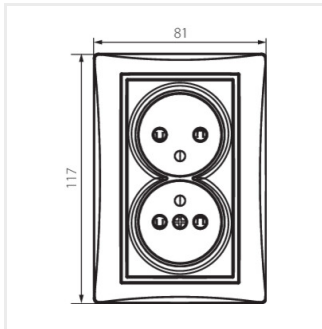

DOMO 01-1254-130 pe

DOMO 01-1254-141 gr

DOMO 01-1254-143 sr

DOMO 01-1254-150 sz

DOMO 01-1254-142 cm

DOMO 01-1254-102 bi

DOMO 01-1254-103 kr

DOMO 01-1254-130 pe

DOMO 01-1254-141 gr

DOMO 01-1254

Dvojitá francúzska zásuvka, kompletná s ochranou kontaktov

DOMO 01-1254-143 sr

DOMO 01-1254-150 sz

DOMO 01-1254-142 cm