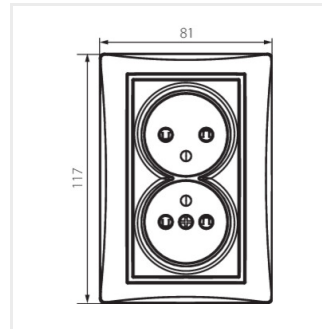

DOMO 01-1254-141 gr

DOMO 01-1254

Dvojitá francúzska zásuvka, kompletná s ochranou kontaktov

DOMO 01-1254-143 sr

DOMO 01-1254-150 sz

DOMO 01-1254-142 cm