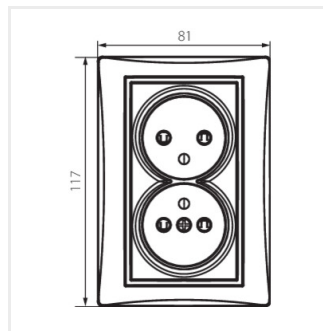

DOMO 01-1254-130 pe

DOMO 01-1254-141 gr

DOMO 01-1254-143 sr

DOMO 01-1254-150 sz

DOMO 01-1254-142 cm

DOMO 01-1254-102 bi

DOMO 01-1254-103 kr

DOMO 01-1254-130 pe

DOMO 01-1254-141 gr

DOMO 01-1254

Dvojitá francúzska zásuvka, kompletná s ochranou kontaktov

DOMO 01-1254-143 sr

DOMO 01-1254-150 sz

DOMO 01-1254-142 cm