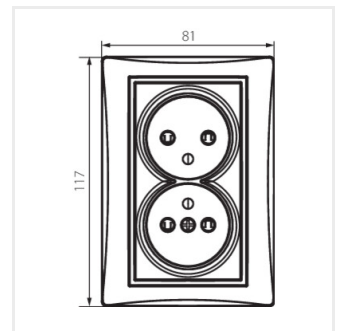

DOMO 01-1254-130 pe

DOMO 01-1254-141 gr

DOMO 01-1254-143 sr

DOMO 01-1254-150 sz

DOMO 01-1254-142 cm

DOMO 01-1254-102 bi

DOMO 01-1254-103 kr

DOMO 01-1254-130 pe

DOMO 01-1254-141 gr

DOMO 01-1254

Dvojitá francúzska zásuvka, kompletná s ochranou kontaktov

DOMO 01-1254-143 sr

DOMO 01-1254-150 sz

DOMO 01-1254-142 cm