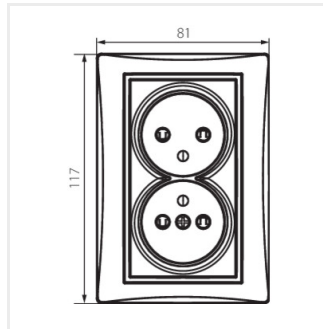

DOMO 01-1254-130 pe

DOMO 01-1254-141 gr

DOMO 01-1254-143 sr

DOMO 01-1254-150 sz

DOMO 01-1254-142 cm

DOMO 01-1254-102 bi

DOMO 01-1254-103 kr

DOMO 01-1254-130 pe

DOMO 01-1254-141 gr

DOMO 01-1254

Dvojitá francúzska zásuvka, kompletná s ochranou kontaktov

DOMO 01-1254-143 sr

DOMO 01-1254-150 sz

DOMO 01-1254-142 cm