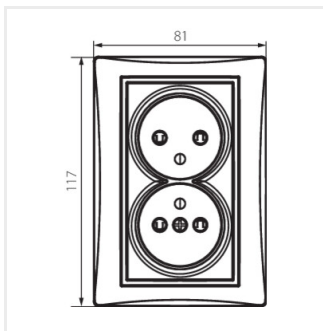

DOMO 01-1254-130 pe

DOMO 01-1254-141 gr

DOMO 01-1254-143 sr

DOMO 01-1254-150 sz

DOMO 01-1254-142 cm

DOMO 01-1254-102 bi

DOMO 01-1254-103 kr

DOMO 01-1254-130 pe

DOMO 01-1254-141 gr

DOMO 01-1254

Dvojitá francúzska zásuvka, kompletná s ochranou kontaktov

DOMO 01-1254-143 sr

DOMO 01-1254-150 sz

DOMO 01-1254-142 cm