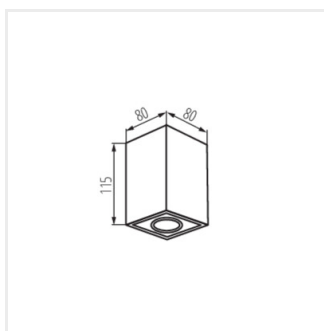

GORD XS

Stropné bodové svietidlo

MODERN
design

HIGH
quality
finish

GORD XS DLP-50-B

GORD XS DLP-50-B	25476	max 10	čierna
GORD XS DLP-50-W	25477	max 10	biela

[V] 220-240 AC	[Hz] 50	PAR16 LED	GU10	⏚	IP 20	🏠
☀️🌡️☀️ 5÷25	↑	🌀	↻ [°] 25	📦	1÷2,5 ^[mm²]	0,5m
CE	EAC	UK CA	♻️			

Kanlux GORD XS má nový, zaujímavejší dizajn ako jeho predchodca (Kanlux GORD). Tieto svietidlá poskytujú jedinečné osvetlenie, ktoré umožňuje zdôrazniť vybrané prvky dizajnu interiéru. Zmenená verzia týchto obľúbených svietidiel uspokojí milovníkov geometrických tvarov.

- Materiál korpusu: hliníková zliatina

GORD XS

Stropné bodové svietidlo

GORD XS DLP-50-B

GORD XS DLP-50-W

GORD XS DLP-50