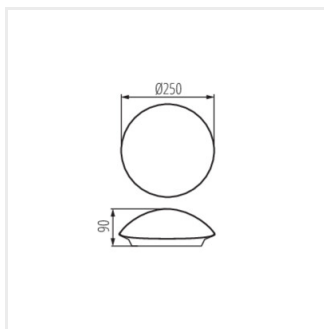

25690 PLAFMIN O

Plafón

PLAFMIN O