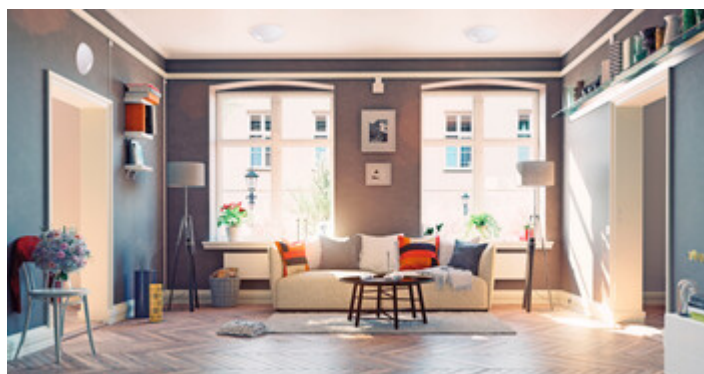

PLAFMIN O **25690** max 40 E27 GLS/CFL/LED biela

Kanlux PLAFMIN je najuniverzálnejší plafón v našej ponuke. Biela farba, neutrálny tvar poglobule, bez akéhokoľvek zdobenia a možnosť výberu zdroja svetla. Používame ho v akomkoľvek interiéri (IP20), odporúčame ho hlavne pre hotely, reštaurácie a domáce interiéry v škandinávskom alebo minimalistickom štýle.

- Materiál korpusu: plast
- Materiál difúzora: plast