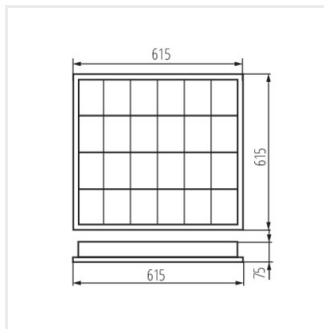

NOTUS

Prisadené rastrové svietidlo

NOTUS 3 EVG 418; NOTUS
3WS EVG 418