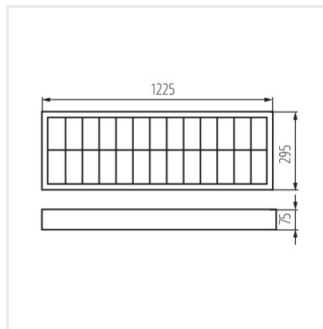

NOTUS 3 EVG 236; NOTUS
3WS EVG 236