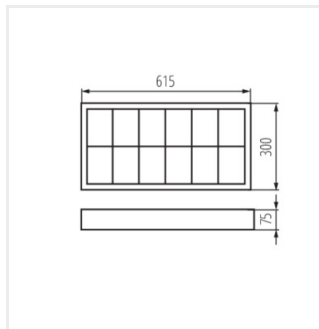

NOTUS 3 EVG 218 NT

Príslušenstvo

07870

ROPE-NT 150

ROPE-NT 150 oceľové lanko (dvojité) na zavesenie svietidla, 2 ks v balení

07871

ROPE-NT 150 SINGLE

ROPE-NT 150 SINGLE oceľové lanko (jedno) na zavesenie svietidla, 2 ks v balení