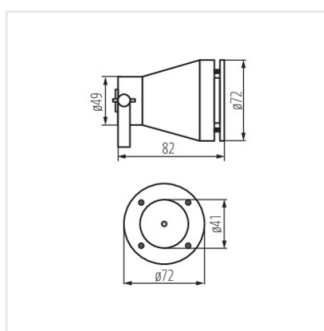

AKVEN LED

Záhradné svietidlo s vymeniteľným zdrojom svetla

AKVEN LED