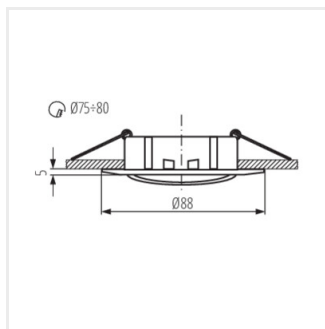

LUTO CTX-DTO2B