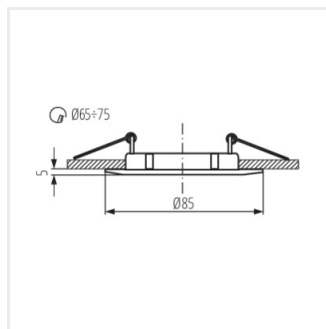

LUTO

Stropné bodové svietidlo

LUTO CTX-DSO2B