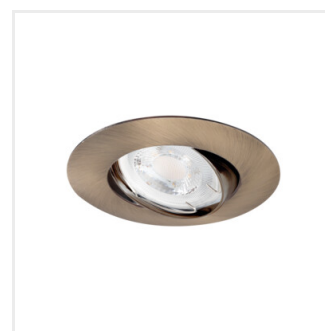

LUTO

Stropné bodové svietidlo

12 AC; 12 DC	Gx5,3			IP 20		5÷25
	0,12	0,75	0,5m		MR-16	

LUTO CTX-DS02B-W

LUTO CTX-DS02B-W	02580	max 10	biela	chýbajúce	
LUTO CTX-DS02B-C	02581	max 10	chróm	chýbajúce	
LUTO CTX-DS02B-C/M	02583	max 10	matný chróm	chýbajúce	
LUTO CTX-DS02B-AB	02584	max 10	matná mosadz	chýbajúce	
LUTO CTX-DT02B-W	02590	max 10	biela	v jednej osi	15
LUTO CTX-DT02B-C	02591	max 10	chróm	v jednej osi	15
LUTO CTX-DT02B-C/M	02593	max 10	matný chróm	v jednej osi	15
LUTO CTX-DT02B-AB	02594	max 10	matná mosadz	v jednej osi	15

Kanlux LUTO je rad klasických očiek v tlnených farbách. Biela, patinovaná mosadz alebo matný chróm nenápadne dodávajú čaro nielen do domu, ale aj do hotelov a kaviarní.

- Materiál korpusu: hliníková zliatina

LUTO

Stropné bodové svietidlo

LUTO CTX-DS02B-W

LUTO CTX-DS02B-C

LUTO CTX-DS02B-C/M

LUTO CTX-DS02B-AB

LUTO CTX-DT02B-W

LUTO CTX-DT02B-C

LUTO CTX-DT02B-C/M

LUTO CTX-DT02B-AB

LUTO

Stropné bodové svietidlo

LUTO CTX-DSO2B

LUTO CTX-DTO2B