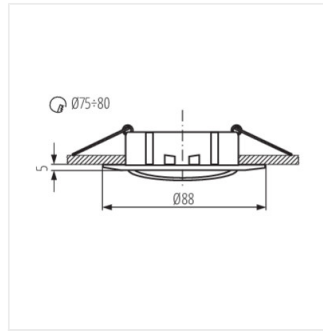

LUTO CTX-DT02B-C/M

LUTO CTX-DT02B-AB

LUTO

Stropné bodové svietidlo

LUTO CTX-DSO2B

LUTO CTX-DTO2B