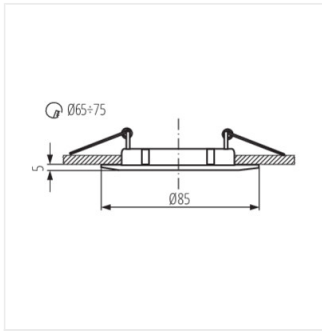

LUTO

Stropné bodové svietidlo

LUTO CTX-DSO2B