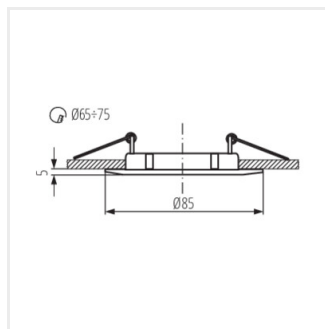

LUTO

Stropné bodové svietidlo

LUTO CTX-DSO2B