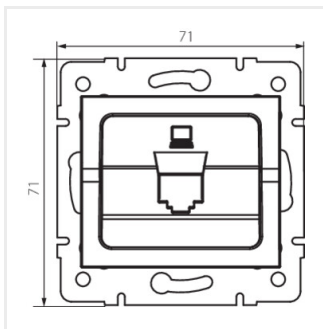

- Plast: ABS

LOGI 02-1399

Adaptér zásuvky RJ45

LOGI 02-1399-002 bi

LOGI 02-1399-003 kr

LOGI 02-1399-043 sr

LOGI 02-1399-041 gr

LOGI 02-1399-042 cm