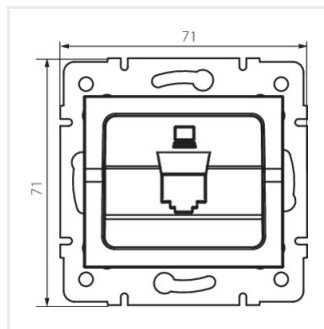

LOGI 02-1399-003 kr