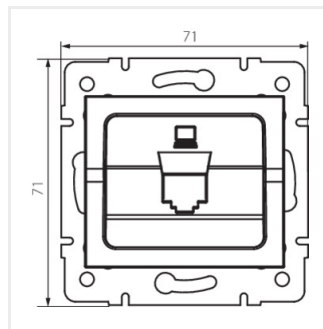

LOGI 02-1399-043 sr