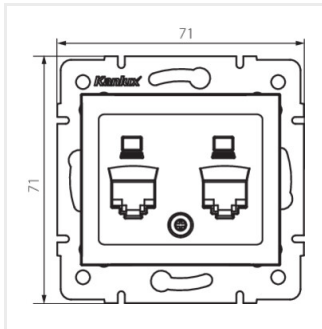

DOMO 01-1419

Adaptér zásuvky RJ45

DOMO 01-1419-030 pe