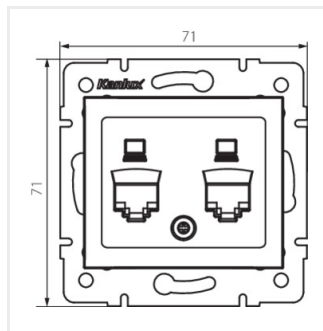

DOMO 01-1419-003 kr