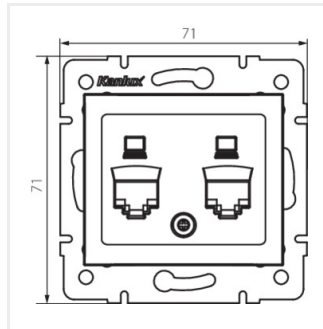

DOMO 01-1419-050 sz