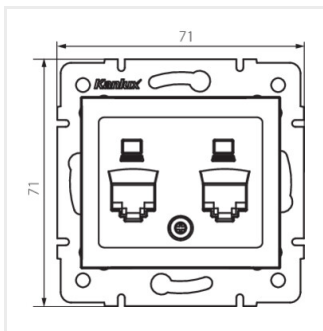

### Adaptér zásuvky RJ45

DOMO 01-1419-002 bi

DOMO 01-1419-003 kr

DOMO 01-1419-043 sr

DOMO 01-1419-041 gr

DOMO 01-1419-030 pe

DOMO 01-1419-050 sz

DOMO 01-1419-042 cm