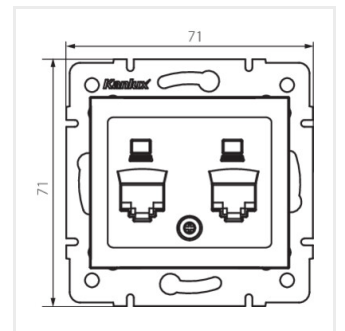

DOMO 01-1419-041 gr