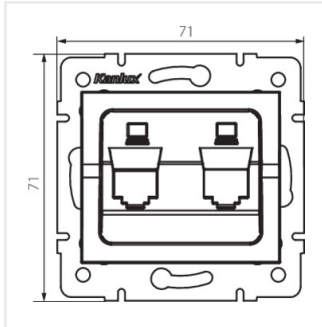

### Adaptér zásuvky RJ45

LOGI 02-1419-042 cm