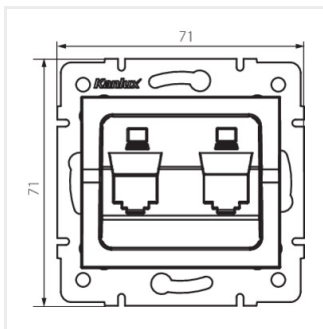

- Plast: ABS

LOGI 02-1419

Adaptér zásuvky RJ45

LOGI 02-1419-002 bi

LOGI 02-1419-003 kr

LOGI 02-1419-043 sr

LOGI 02-1419-041 gr

LOGI 02-1419-042 cm