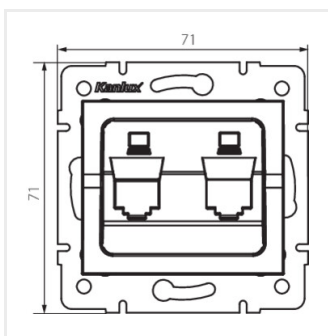

Kanlux S.A. ul. Objazdowa 1-3, 41-922 Radzionków, Poland kanlux@kanlux.com

LOGI 02-1419

Adaptér zásuvky RJ45

LOGI 02-1419-002 bi

LOGI 02-1419-003 kr

LOGI 02-1419-043 sr

LOGI 02-1419-041 gr

LOGI 02-1419-042 cm