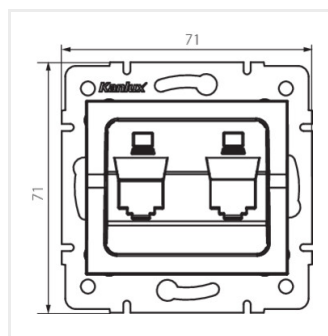

LOGI 02-1419-043 sr