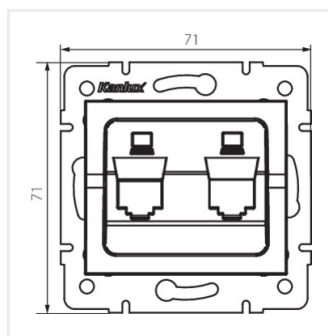

LOGI 02-1419-003 kr