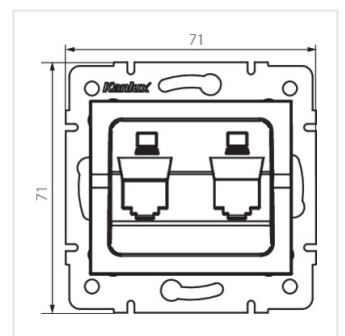

LOGI 02-1419-041 gr