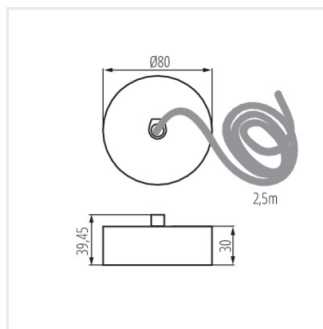

ALIN CORD DALI 1F-W