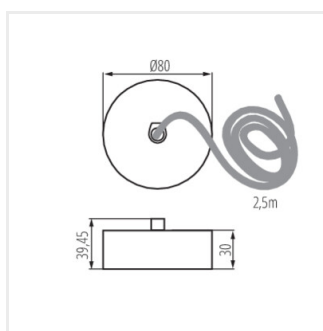

ALIN CORD 3F-B