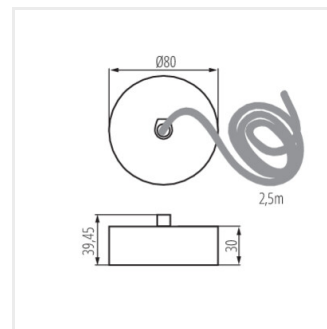

ALIN CORD DALI 1F-B