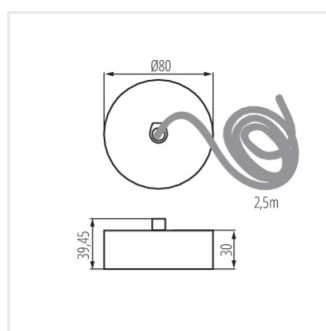

ALIN CORD DALI 1F-SR