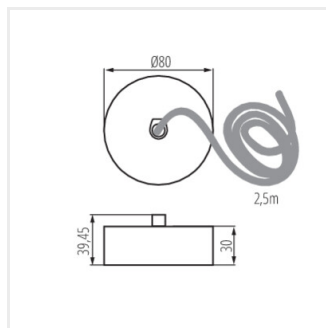

ALIN CORD DALI 3F-W