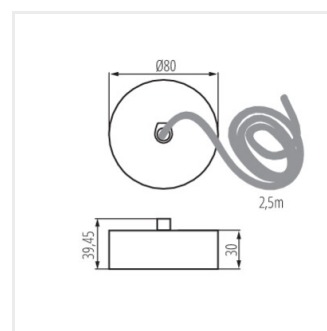

ALIN CORD 3F-SR