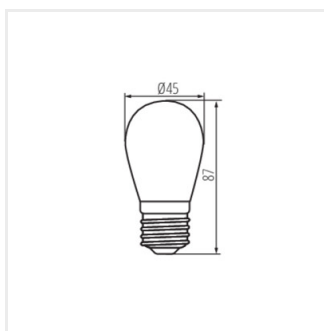

- Materiál difúzora: plast

ST45 LED

Svetelný zdroj LED

ST45 LED 0,5W

ST45 LED 0,9W E27-BL

ST45 LED 0,9W E27-GR

ST45 LED 0,9W E27-RE

ST45 LED E27