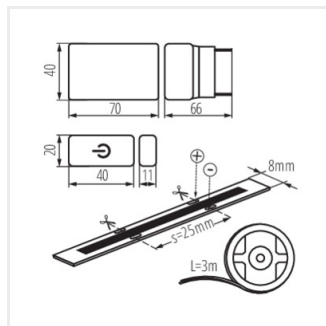

COB SET

Súprava LED

COB SET 3m DIM