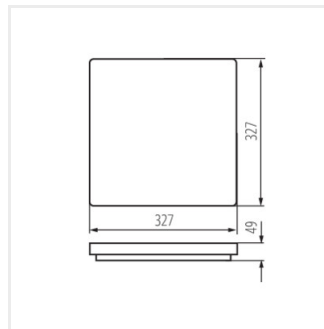

### Stropné LED svetidlo

VARSO LED 18W-O; VARSO  
LED 18W-O-SE

VARSO LED 18W-L; VARSO  
LED 18W-L-SE

VARSO LED 24W-O; VARSO  
LED 24W-O-SE

VARSO LED 24W-L; VARSO  
LED 24W-L-SE

VARSO HI 36W-NW-O

VARSO HI 36W-NW-L