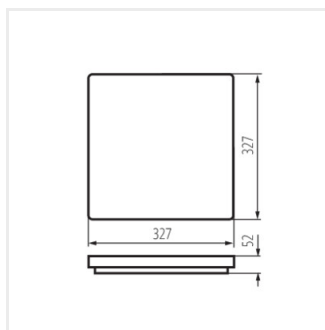

### Stropné LED svetidlo

VARSO LED 18W-O; VARSO  
LED 18W-O-SE

VARSO LED 18W-L; VARSO  
LED 18W-L-SE

VARSO LED 24W-O; VARSO  
LED 24W-O-SE

VARSO LED 24W-L; VARSO  
LED 24W-L-SE

VARSO HI 36W-NW-O

VARSO HI 36W-NW-L