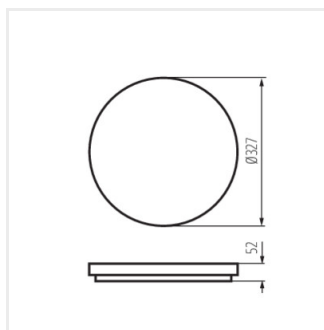

### Stropné LED svetidlo

VARSO LED 18W-O; VARSO  
LED 18W-O-SE

VARSO LED 18W-L; VARSO  
LED 18W-L-SE

VARSO LED 24W-O; VARSO  
LED 24W-O-SE

VARSO LED 24W-L; VARSO  
LED 24W-L-SE

VARSO HI 36W-NW-O

VARSO HI 36W-NW-L