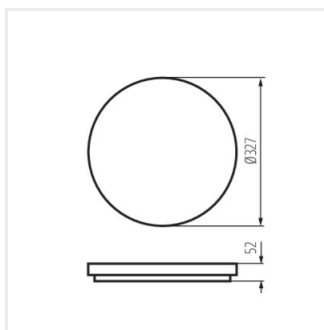

### Stropné LED svetidlo

VARSO LED 18W-O; VARSO  
LED 18W-O-SE

VARSO LED 18W-L; VARSO  
LED 18W-L-SE

VARSO LED 24W-O; VARSO  
LED 24W-O-SE

VARSO LED 24W-L; VARSO  
LED 24W-L-SE

VARSO HI 36W-NW-O

VARSO HI 36W-NW-L