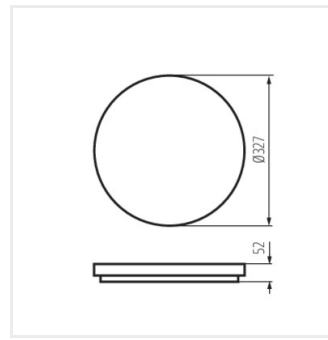

VARSO LED 18W-L; VARSO LED 18W-L-SE

VARSO LED 24W-O; VARSO LED 24W-O-SE

VARSO LED 24W-L; VARSO LED 24W-L-SE

VARSO HI 36W-NW-O

VARSO HI 36W-NW-L

VARSO HI 36W-NW-O-SE

Vytvorený dokument: 30.09.2025, 12:56

Zmena technických parametrov vyhradená. Údaje, ktoré sú uvedené v tomto materiáli, nie sú právne záväzné.