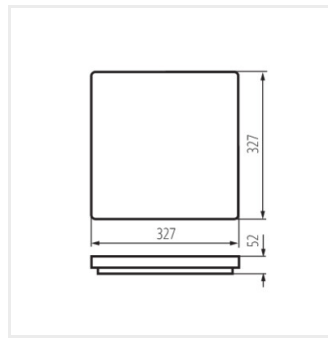

VARSO LED 18W-L; VARSO LED 18W-L-SE

VARSO LED 24W-O; VARSO LED 24W-O-SE

VARSO LED 24W-L; VARSO LED 24W-L-SE

VARSO HI 36W-NW-O

VARSO HI 36W-NW-L

VARSO HI 36W-NW-O-SE

Vytvorený dokument: 30.09.2025, 12:56

Zmena technických parametrov vyhradená. Údaje, ktoré sú uvedené v tomto materiáli, nie sú právne záväzné.