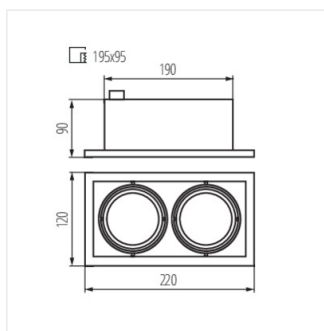

- Materiál korpusu: oceľ

MERIL

Stropné bodové svietidlo

MERIL DLP-50-W

MERIL DLP-50-W

MERIL DLP-50

MERIL DLP-250