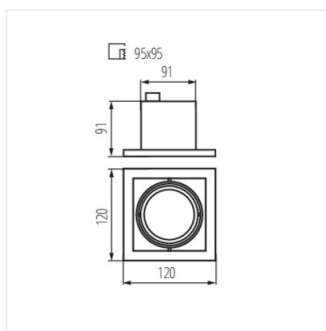

- Materiál korpusu: oceľ

MERIL

Stropné bodové svietidlo

MERIL DLP-50-W

MERIL DLP-50-W

MERIL DLP-50

MERIL DLP-250