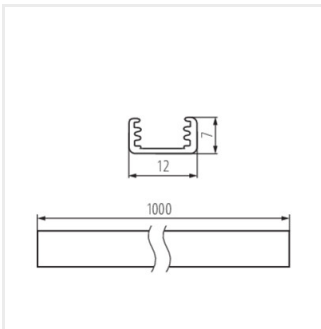

PROFILO B

Hliníkový profil

PROFILO B

Príslušenstvo

Vytvorený dokument: 22.04.2024, 20:22

Zmena technických parametrov vyhradená. Údaje, ktoré sú uvedené v tomto materiáli, nie sú právne záväzné.