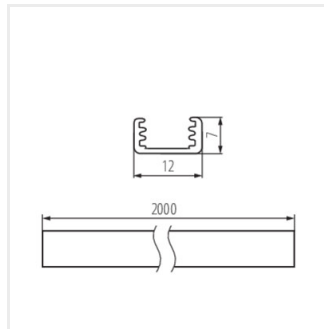

PROFILO B 2m

Príslušenstvo

Vytvorený dokument: 22.04.2024, 20:22

Zmena technických parametrov vyhradená. Údaje, ktoré sú uvedené v tomto materiáli, nie sú právne záväzné.