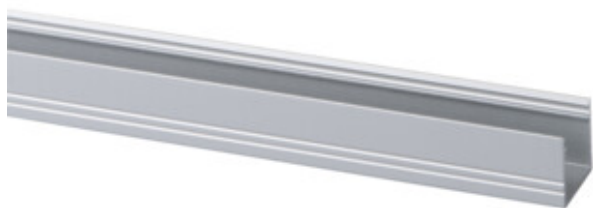

## PROFILO F

Hliníkový profil

### PROFILO F

PROFILO F	<b>26552</b>	eloxovaný	1000
PROFILO F 2m	<b>26553</b>	eloxovaný	2000

Univerzálny dekoratívny osvetľovací profil

- Materiál: hliníková zliatina