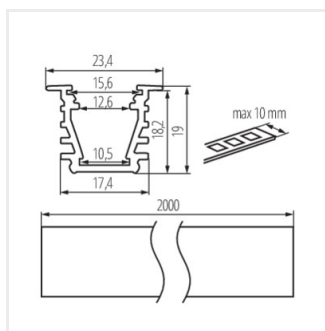

PROFILO I

Hliníkový profil

PROFILO I

PROFILO I	26554	eloxovaný	1000
PROFILO I 2m	26555	eloxovaný	2000
PROFILO I-W	26556	biela	1000
PROFILO I-W 2m	26557	biela	2000

Vstavaný dekoratívny osvetľovací profil

- Materiál: hliníková zliatina

PROFILO I

Hliníkový profil

PROFILO I

PROFILO I-W

PROFILO I; I-W

PROFILO I; I-W 2m

Príslušenstvo

Vytvorený dokument: 22.04.2024, 20:24