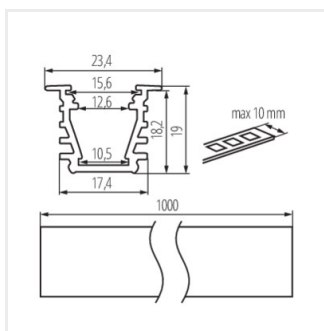

PROFILO I

Hliníkový profil

PROFILO I

PROFILO I	26554	eloxovaný	1000
PROFILO I 2m	26555	eloxovaný	2000
PROFILO I-W	26556	biela	1000
PROFILO I-W 2m	26557	biela	2000

Vstavaný dekoratívny osvetľovací profil

- Materiál: hliníková zliatina

PROFILO I

Hliníkový profil

PROFILO I

PROFILO I-W

PROFILO I; I-W

PROFILO I; I-W 2m

Príslušenstvo

Vytvorený dokument: 22.04.2024, 20:24