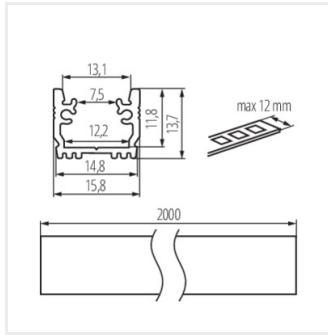

PROFILO G 2m