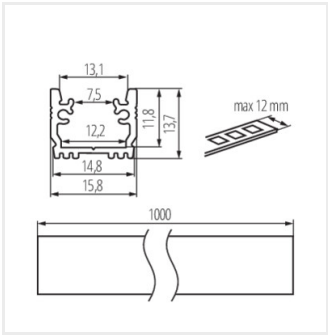

Kanlux

Kanlux PROFILO G

Vstavaný dekoratívny osvetľovací profil

-
-

PROFILO G

PROFILO G	26558	eloxovaný	1000
PROFILO G 2m	26559	eloxovaný	2000

PROFILO G

PROFILO G 2m