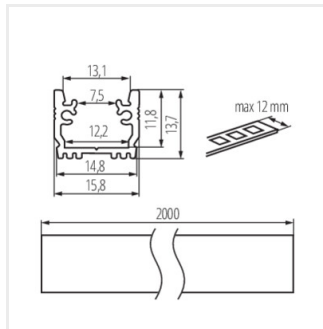

PROFILO G 2m