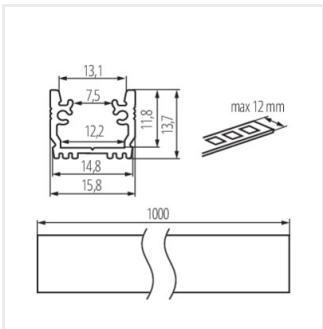

PROFILO G

Hliníkový profil

PROFILO G