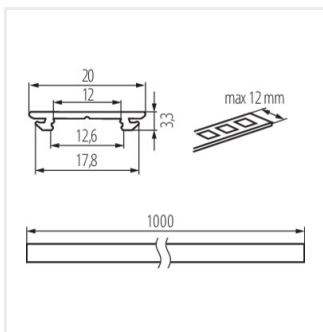

PROFILO H

Hliníkový profil

PROFILO H

Príslušenstvo

Vytvorený dokument: 22.04.2024, 20:23

Zmena technických parametrov vyhradená. Údaje, ktoré sú uvedené v tomto materiáli, nie sú právne záväzné.