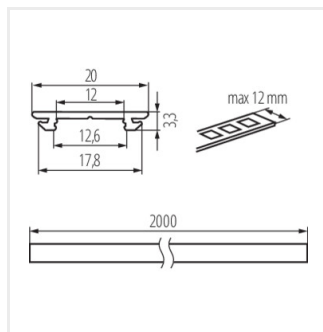

PROFILO H 2m

Príslušenstvo

Vytvorený dokument: 22.04.2024, 20:23

Zmena technických parametrov vyhradená. Údaje, ktoré sú uvedené v tomto materiáli, nie sú právne záväzné.