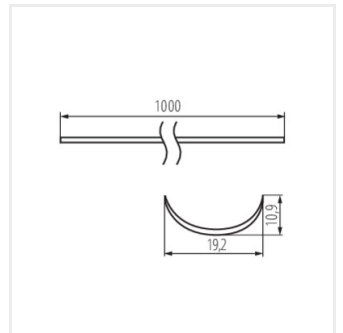

SHADE CK C/D/E/I-FR2M

SHADE CK C/D/E/I-W

SHADE CK C/D/E/I-W 2M

SHADE CK G

SHADE CK G 2M

SHADE-U H-FR

SHADE-U H-FR 2m

SHADE-U H-W

SHADE-U H-W 2m

SHADE-O H-W

SHADE-O H-W 2m

SHADE CK W-B 87cm

Vytvorený dokument: 29.09.2025, 18:25

Zmena technických parametrov vyhradená. Údaje, ktoré sú uvedené v tomto materiáli, nie sú právne záväzné.

Fotometria: výsledky získané pri testovaní konkrétneho exemplára.