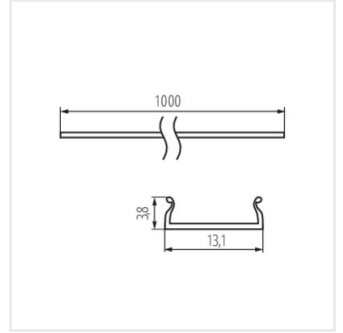

SHADE CK C/D/E/I-W