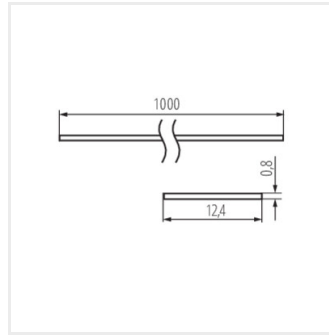

SHADE-O H-W 2m

SHADE CK W-B 87cm

SHADE A-FR

SHADE J/K-FR

SHADE J/K-W

SHADE J/K-FR 2m

SHADE J/K-W 2m

SHADE B/F-FR

SHADE-U H-W 2m

SHADE-O H-W

SHADE-O H-W 2m

SHADE CK W-B 87cm

Vytvorený dokument: 29.09.2025, 18:25

Zmena technických parametrov vyhradená. Údaje, ktoré sú uvedené v tomto materiáli, nie sú právne záväzné.

Fotometria: výsledky získané pri testovaní konkrétneho exemplára.