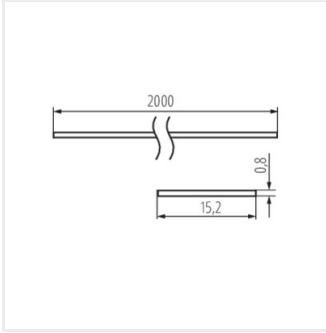

SHADE C/D/E/I-W 2M