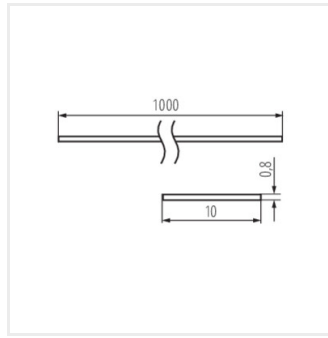

SHADE C/D/E/I-FR