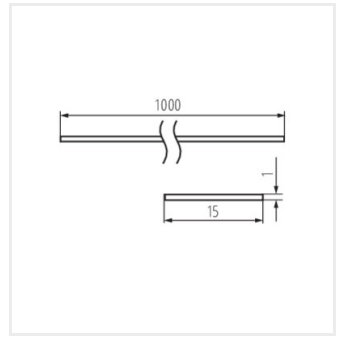

SHADE C/D/E/I-W