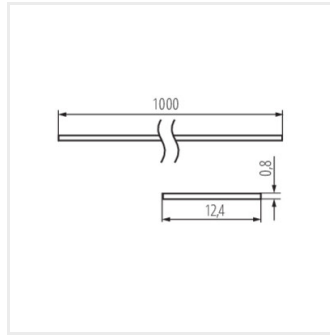

SHADE J/K-FR