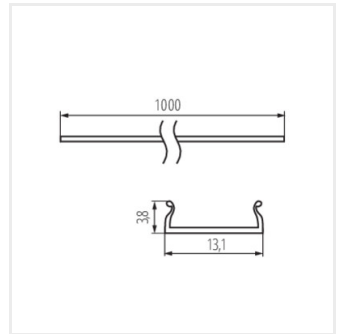

SHADE CK C/D/E/I-FR2M

SHADE CK C/D/E/I-W

SHADE CK C/D/E/I-W 2M

SHADE CK G

SHADE CK G 2M

SHADE-U H-FR

SHADE-U H-FR 2m

SHADE-U H-W

SHADE-U H-W 2m

SHADE-O H-W

SHADE-O H-W 2m

SHADE CK W-B 87cm

Vytvorený dokument: 29.09.2025, 18:25

Zmena technických parametrov vyhradená. Údaje, ktoré sú uvedené v tomto materiáli, nie sú právne záväzné.

Fotometria: výsledky získané pri testovaní konkrétneho exemplára.