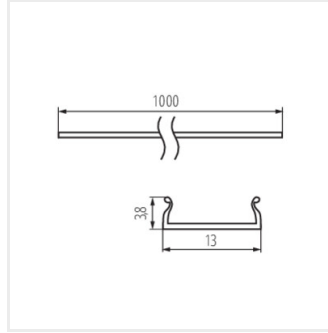

SHADE B/F-W

SHADE B/F-FR 2M

SHADE B/F-W 2M

SHADE C/D/E/I-FR

SHADE C/D/E/I-FR 2M

SHADE C/D/E/I-W

SHADE C/D/E/I-W 2M

SHADE CK C/D/E/I-FR

SHADE-U H-W 2m

SHADE-O H-W

SHADE-O H-W 2m

SHADE CK W-B 87cm

Vytvorený dokument: 29.09.2025, 18:25

Zmena technických parametrov vyhradená. Údaje, ktoré sú uvedené v tomto materiáli, nie sú právne záväzné.

Fotometria: výsledky získané pri testovaní konkrétneho exemplára.