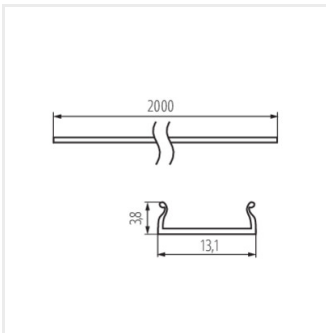

SHADE CK C/D/E/I-FR2M

SHADE CK C/D/E/I-W

SHADE CK C/D/E/I-W 2M

SHADE CK G

SHADE CK G 2M

SHADE-U H-FR

SHADE-U H-FR 2m

SHADE-U H-W

SHADE-U H-W 2m

SHADE-O H-W

SHADE-O H-W 2m

SHADE CK W-B 87cm

Vytvorený dokument: 29.09.2025, 18:25

Zmena technických parametrov vyhradená. Údaje, ktoré sú uvedené v tomto materiáli, nie sú právne záväzné.

Fotometria: výsledky získané pri testovaní konkrétneho exemplára.