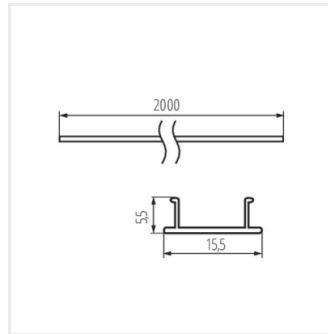

SHADE CK C/D/E/I-FR2M

SHADE CK C/D/E/I-W

SHADE CK C/D/E/I-W 2M

SHADE CK G

SHADE CK G 2M

SHADE-U H-FR

SHADE-U H-FR 2m

SHADE-U H-W

SHADE-U H-W 2m

SHADE-O H-W

SHADE-O H-W 2m

SHADE CK W-B 87cm

Vytvorený dokument: 29.09.2025, 18:25

Zmena technických parametrov vyhradená. Údaje, ktoré sú uvedené v tomto materiáli, nie sú právne záväzné.

Fotometria: výsledky získané pri testovaní konkrétneho exemplára.