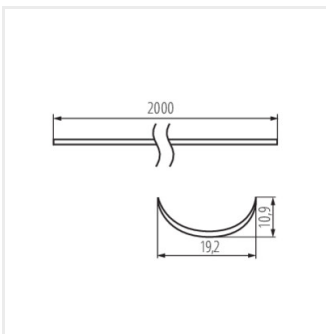

SHADE CK C/D/E/I-FR2M

SHADE CK C/D/E/I-W

SHADE CK C/D/E/I-W 2M

SHADE CK G

SHADE CK G 2M

SHADE-U H-FR

SHADE-U H-FR 2m

SHADE-U H-W

SHADE-U H-W 2m

SHADE-O H-W

SHADE-O H-W 2m

SHADE CK W-B 87cm

Vytvorený dokument: 29.09.2025, 18:25

Zmena technických parametrov vyhradená. Údaje, ktoré sú uvedené v tomto materiáli, nie sú právne záväzné.

Fotometria: výsledky získané pri testovaní konkrétneho exemplára.