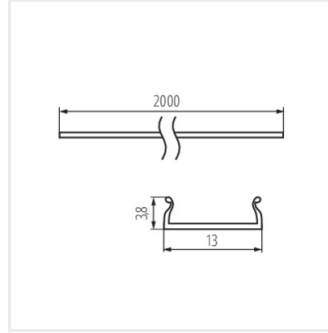

SHADE B/F-W

SHADE B/F-FR 2M

SHADE B/F-W 2M

SHADE C/D/E/I-FR

SHADE C/D/E/I-FR 2M

SHADE C/D/E/I-W

SHADE C/D/E/I-W 2M

SHADE CK C/D/E/I-FR

SHADE-U H-W 2m

SHADE-O H-W

SHADE-O H-W 2m

SHADE CK W-B 87cm

Vytvorený dokument: 29.09.2025, 18:25

Zmena technických parametrov vyhradená. Údaje, ktoré sú uvedené v tomto materiáli, nie sú právne záväzné.

Fotometria: výsledky získané pri testovaní konkrétneho exemplára.