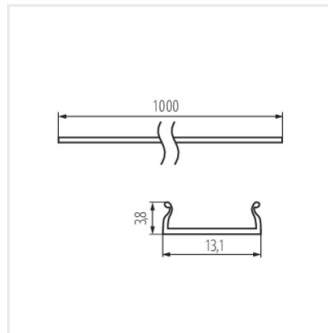

SHADE CK C/D/E/I-FR2M

SHADE CK C/D/E/I-W

SHADE CK C/D/E/I-W 2M

SHADE CK G

SHADE CK G 2M

SHADE-U H-FR

SHADE-U H-FR 2m

SHADE-U H-W

SHADE-U H-W 2m

SHADE-O H-W

SHADE-O H-W 2m

SHADE CK W-B 87cm

Vytvorený dokument: 29.09.2025, 18:25

Zmena technických parametrov vyhradená. Údaje, ktoré sú uvedené v tomto materiáli, nie sú právne záväzné.

Fotometria: výsledky získané pri testovaní konkrétneho exemplára.