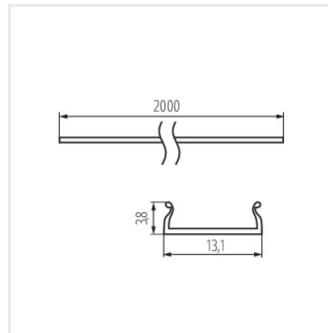

SHADE CK C/D/E/I-FR2M

SHADE CK C/D/E/I-W

SHADE CK C/D/E/I-W 2M

SHADE CK G

SHADE CK G 2M

SHADE-U H-FR

SHADE-U H-FR 2m

SHADE-U H-W

SHADE-U H-W 2m

SHADE-O H-W

SHADE-O H-W 2m

SHADE CK W-B 87cm

Vytvorený dokument: 29.09.2025, 18:25

Zmena technických parametrov vyhradená. Údaje, ktoré sú uvedené v tomto materiáli, nie sú právne záväzné.

Fotometria: výsledky získané pri testovaní konkrétneho exemplára.