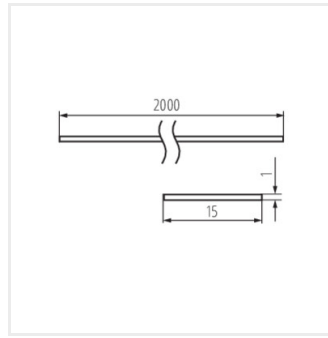

SHADE C/D/E/I-FR 2M