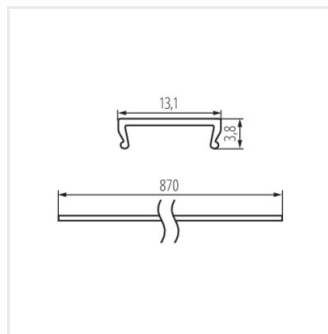

SHADE CK C/D/E/I-FR2M

SHADE CK C/D/E/I-W

SHADE CK C/D/E/I-W 2M

SHADE CK G

SHADE CK G 2M

SHADE-U H-FR

SHADE-U H-FR 2m

SHADE-U H-W

SHADE-U H-W 2m

SHADE-O H-W

SHADE-O H-W 2m

SHADE CK W-B 87cm

Vytvorený dokument: 29.09.2025, 18:25

Zmena technických parametrov vyhradená. Údaje, ktoré sú uvedené v tomto materiáli, nie sú právne záväzné.

Fotometria: výsledky získané pri testovaní konkrétneho exemplára.