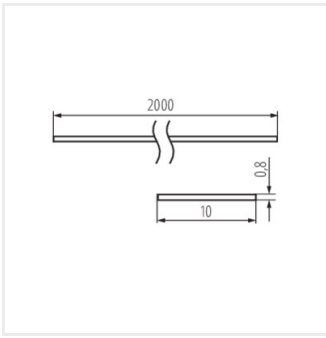

SHADE B/F-W 2M