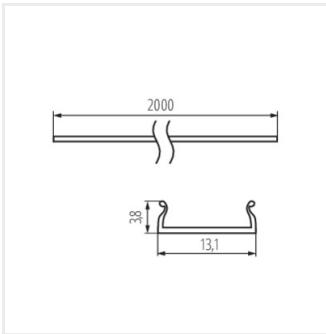

SHADE CK C/D/E/I-W 2M