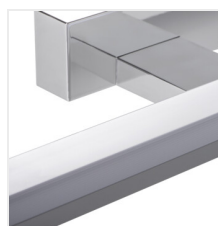

ASTEN LED IP44

Nástenné LED svetidlo

IP
44

[V] 220-240 AC	[Hz] 50	[°] X120/Y105	≥15000	(h) 25000	ellipse ≤ 6x MacAdam	Ra 80
SMD			IP 44		°C 5±30	
	[mm²] 0,75±1,5		0,1m	Hg	CE	EAC
UK CA						

ASTEN LED IP44 8W-NW

	[W]		[lm]	Tc [K]	
ASTEN LED IP44 8W-NW	26680	8	chróm	660	4000
ASTEN LED IP44 12W-NW	26681	12	chróm	1010	4000
ASTEN LED IP44 15W-NW	26682	15	chróm	1340	4000
ASTEN IP44 8W-NW-B	26683	8	čierna	590	4000
ASTEN IP44 12W-NW-B	26684	12	čierna	910	4000
ASTEN IP44 15W-NW-B	26685	15	čierna	1230	4000
ASTEN IP44 8W-NW-W	26686	8	biela	690	4000
ASTEN IP44 12W-NW-W	26687	12	biela	1070	4000
ASTEN IP44 15W-NW-W	26688	15	biela	1450	4000

Kanlux ASTEN LED je lineárne nástenné svetidlo na použitie v miestach so zvýšenou vlhkosťou (IP44). Môžeme ho bez obáv umiestniť nad zrkadlo v kúpeľni. Svetidlo má integrované svetelné zdroje LED SMD so životnosťou až 25 000 h.

- Materiál korpusu: hliníková zliatina
- Materiál difúzora: plast