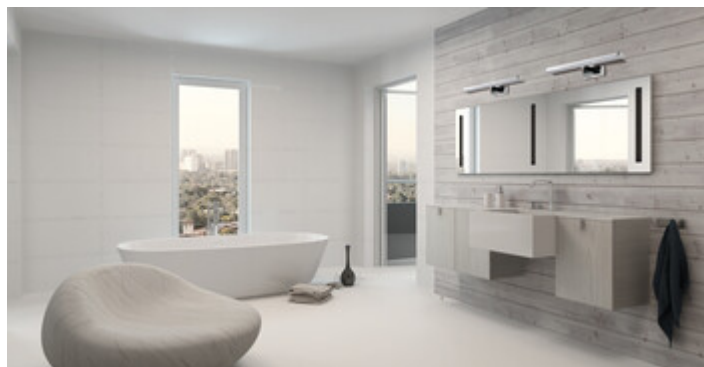

ASTEN LED IP44

Nástenné LED svietidlo

ASTEN LED IP44 8W-NW