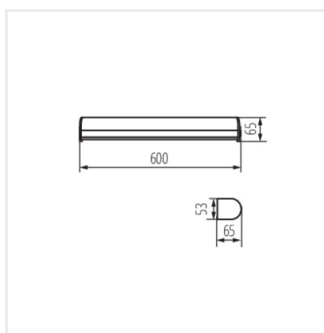

ROLSO LED IP44 15W-NW