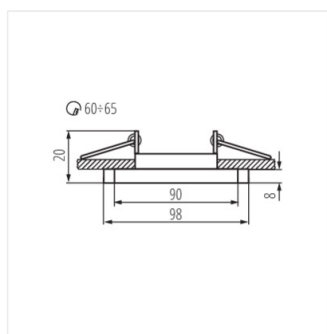

- Dekoračný krúžok bez päťca
- Materiál korpusu: sklo

MORTA OCT

Ozdobný prsteň-komponent svietidla

MORTA OCT-SR

MORTA OCT-B

MORTA OCT