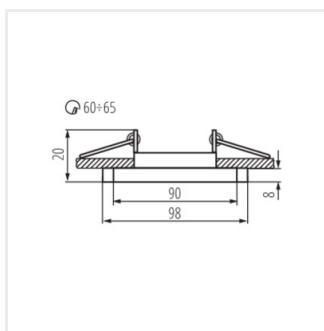

- Dekoračný krúžok bez päťice
- Materiál korpusu: sklo

MORTA OCT

Ozdobný prsteň-komponent svetidla

MORTA OCT-SR

MORTA OCT-B

MORTA OCT