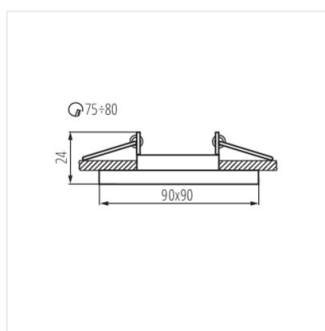

- Dekoračný krúžok bez päťice
- Materiál korpusu: sklo

MORTA DT

Ozdobný prsteň-komponent svietidla

MORTA CT-DTL50-B

MORTA CT-DTL50-B

MORTA CT-DTL50-B

MORTA CT-DTL50-B

MORTA CT-DT050-SR