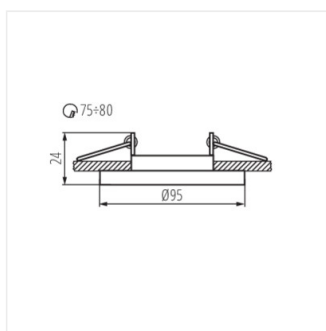

- Dekoračný krúžok bez päťice
- Materiál korpusu: sklo

MORTA DT

Ozdobný prsteň-komponent svietidla

MORTA CT-DTL50-B

MORTA CT-DTL50-B

MORTA CT-DTL50-B

MORTA CT-DTL50-B

MORTA CT-DT050-SR