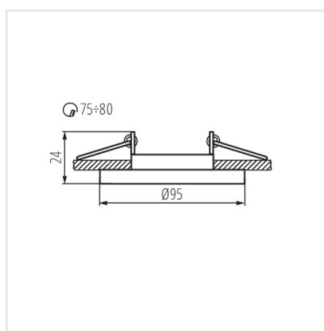

MORTA CT-DT050-SR