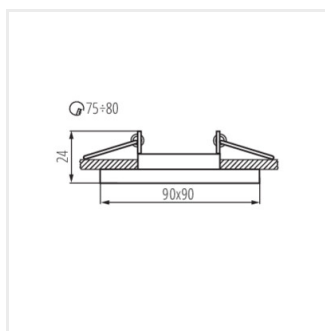

MORTA CT-DTL50