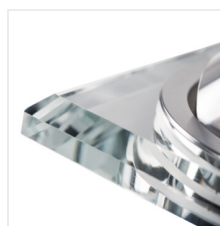

MORTA DT

Ozdobný prsteň-komponent svetidla

DESIGN
GN
unique

[V] 12 AC; 12 DC; 220-240 AC						IP 20	
						CE	UK CA
5÷25	[mm] Ø75-80	0,5m			MR16/PAR16		

MORTA CT-DTL50-B

MORTA CT-DTO50-SR	26716	max 10	strieborná	v jednej osi	30
MORTA CT-DTO50-B	26717	max 10	čierna	v jednej osi	30
MORTA CT-DTL50-SR	26718	max 10	strieborná	v jednej osi	30
MORTA CT-DTL50-B	26719	max 10	čierna	v jednej osi	30

Široká ponuka modelov MORTA DT Vám umožní realizovať veľmi originálne aranžmány v každom interiéri. MORTA DT splní očakávania všetkých, ktorí ocenia vysoko kvalitné produkty charakteristické atraktívnym a originálnym dizajnom.

- Dekoračný krúžok bez päťice
- Materiál korpusu: sklo

MORTA DT

Ozdobný prsteň-komponent svetidla

MORTA CT-DTL50-B

MORTA CT-DTL50-B

MORTA CT-DTL50-B

MORTA CT-DTL50-B

MORTA CT-DT050-SR