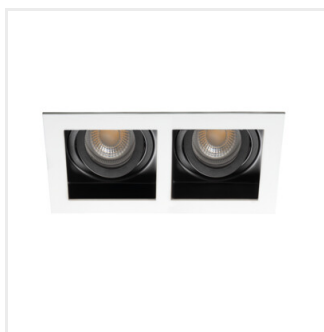

## ARET

Ozdobný prsteň-komponent svetidla

<b>[V]</b> 12 AC; 12 DC; 220-240 AC					<b>IP</b> 20	
 5÷25				<b>CE</b>	<b>UK</b> <b>CA</b>	

ARET 1XMR16-W <b>26720</b>	max 10	biela	v jednej osi	20
ARET 2XMR16-W <b>26723</b>	2 x max 10	biela	v jednej osi	20

Rodina svetidiel Kanlux ARET sa skladá z ozdobných prsteňov z hliníkovej zliatiny a ocelového plechu. Tieto očka sú bez päťice - sami sa rozhodneme, či použijeme päťicu GZ10 alebo GX5,3. Pomáha nám to prispôbiť inštaláciu svetelných zdrojov, ktoré máme v miestnosti. ARET môže fungovať ako pomocné osvetlenie v domácnostiach, baroch, reštauráciách, všade tam, kde chceme zdôrazniť zaujímavé usporiadanie miestnosti alebo zvýrazniť jej fragmenty.

- Dekoračný prsteň bez päťice
- Materiál korpusu: hliníková zliatina

## ARET

---

Ozdobný prsteň-komponent svetidla

ARET 2XMR16-W