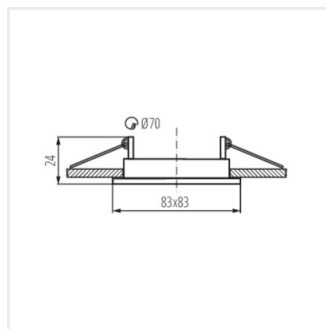

ALOR

Ozdobný prsteň-komponent svetidla

ALOR DTL