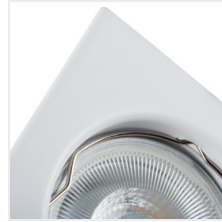

ALOR

Ozdobný prsteň-komponent svetidla

ALOR DSL-W

ALOR DSL-W	26726	max 10	biela matná	chýbajúce	
ALOR DSL-B	26727	max 10	čierna matná	chýbajúce	
ALOR DTL-W	26731	max 10	biela matná	v jednej osi	30
ALOR DTL-B	26732	max 10	čierna matná	v jednej osi	30
ALOR DSO-W	26790	max 10	biela matná	chýbajúce	
ALOR DSO-B	26791	max 10	čierna matná	chýbajúce	
ALOR DTO-W	26795	max 10	biela matná	v jednej osi	30
ALOR DTO-B	26796	max 10	čierna matná	v jednej osi	30

Kanlux ALOR je rodina bodoviek v najpopulárnejších farbách; čiernej a bielej, s matným povrchom. Súčasťou bodovky nie je päťka. Môžeme si vybrať päťku GU10 alebo GX5,3, čo nám umožní použiť svetelné zdroje prispôsobené pripravenej inštalácii.

- Dekoračný prsteň bez päťky
- Materiál korpusu: oceľ

ALOR

Ozdobný prsteň-komponent svetidla

ALOR DSL-W

ALOR DSL-B

ALOR DTL-W

ALOR DTL-B

ALOR DSO-W