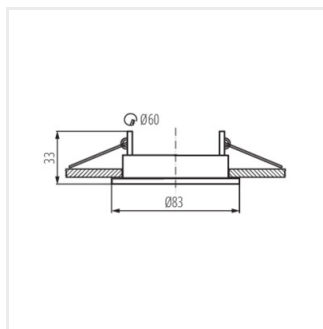

ALOR

Ozdobný prsteň-komponent svetidla

ALOR DSO