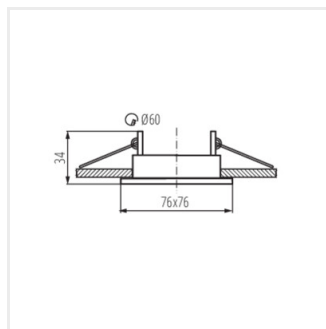

ALOR

Ozdobný prsteň-komponent svetidla

ALOR DSL